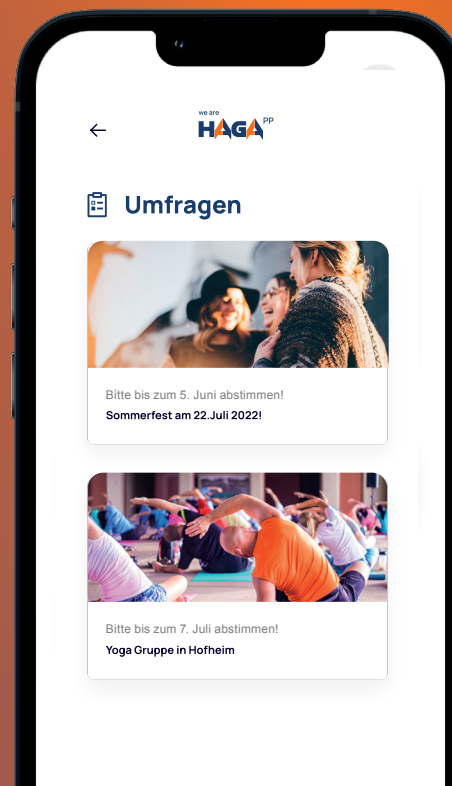

Brotzeit

Wie funktioniert die Brotzeitbestellung?

1. Guthaben per E-Mail an **mitarbeiter-app@haga-metallbau.de** aufladen (vorhandenes Guthaben wird angezeigt).
2. Täglich bis zur angezeigten Uhrzeit bestellen.
3. Der aufgeladene Betrag wird bei der nächsten Lohnzahlung verrechnet.

Für den Standort Wackersdorf ist die Brotzeit aus logistischen Gründen einen Tag vorher zu bestellen.

App-Funktionen

Umfragen

Anonymisierte Umfragen helfen dir, ehrliches Feedback abzugeben, ohne direkt mit deinem Vorgesetzten zu sprechen. So gestaltest du HAGA besser mit und bist zufriedener mit deiner Arbeit.

Weitere Abfragen starten wir z. B. bei Veranstaltungen, Bestellungen für Arbeitskleidung usw.